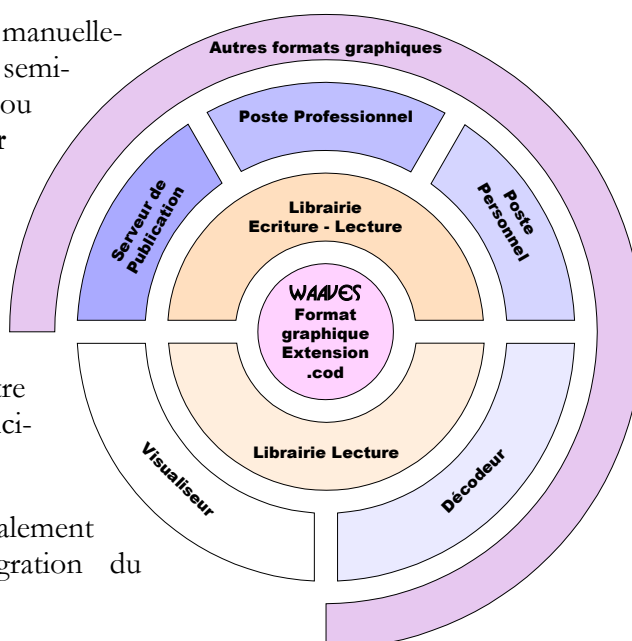

Une gamme modulaire adaptée aux différents usages

Modulaire, la gamme des logiciels est disponible pour les environnements Windows, Mac OS X et Symbian. Elle couvre les différents besoins et facilite l'échange et le partage des images :

Que l'écriture au format WAAVES s'effectue manuellement avec le **Poste Personnel**, en mode semi-automatique avec le **Poste Professionnel** ou soit entièrement automatisée avec le **Serveur de Publication**, toutes ces solutions partagent la même librairie et fournissent une qualité d'écriture identique.

Les **visualiseurs** assurent l'affichage des images sur ordinateurs et téléphones mobiles. Les **décodeurs** permettent en outre d'exporter les images WAAVES vers les principaux formats graphiques.

Cette gamme s'appuie sur deux **librairies** également disponibles séparément permettant l'intégration du format WAAVES dans des applications tierces.