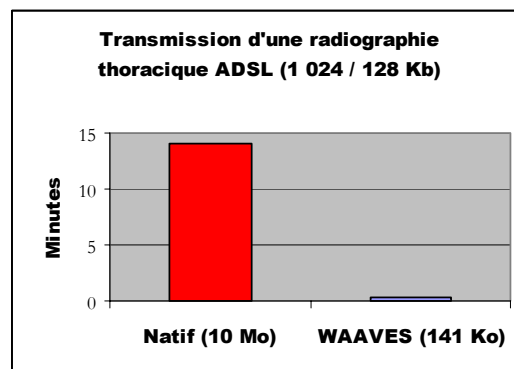

WAAVES pour échanger et archiver vos images médicales

La version médicale de WAAVES a été pensée pour répondre à vos besoins

WAAVES constitue la solution la plus performante de compression d'images évaluée médicalement. Intégrant le cryptage *Apicrypt*, elle offre la possibilité de compresser et de crypter automatiquement les images que vous joignez à vos courriels. Vos échanges s'enrichissent d'images sans vous pénaliser par la durée du transfert et ce en toute sécurité.

La qualité de la solution WAAVES a été validée par des radiologues

L'étude clinique *La compression en radiographie thoracique : jusqu'où peut-on aller*, Pr. Guy Frija, Dr Catherine Lefort et *alter*, présentée lors des Journées Françaises de Radiologie (octobre 2004) indique : « L'image d'une radio thoracique [NDLR : capteur plan ou plaque phosphore] peut être compressée [NDLR : avec WAAVES] en moyenne 80 fois sans introduire de biais au diagnostic ».